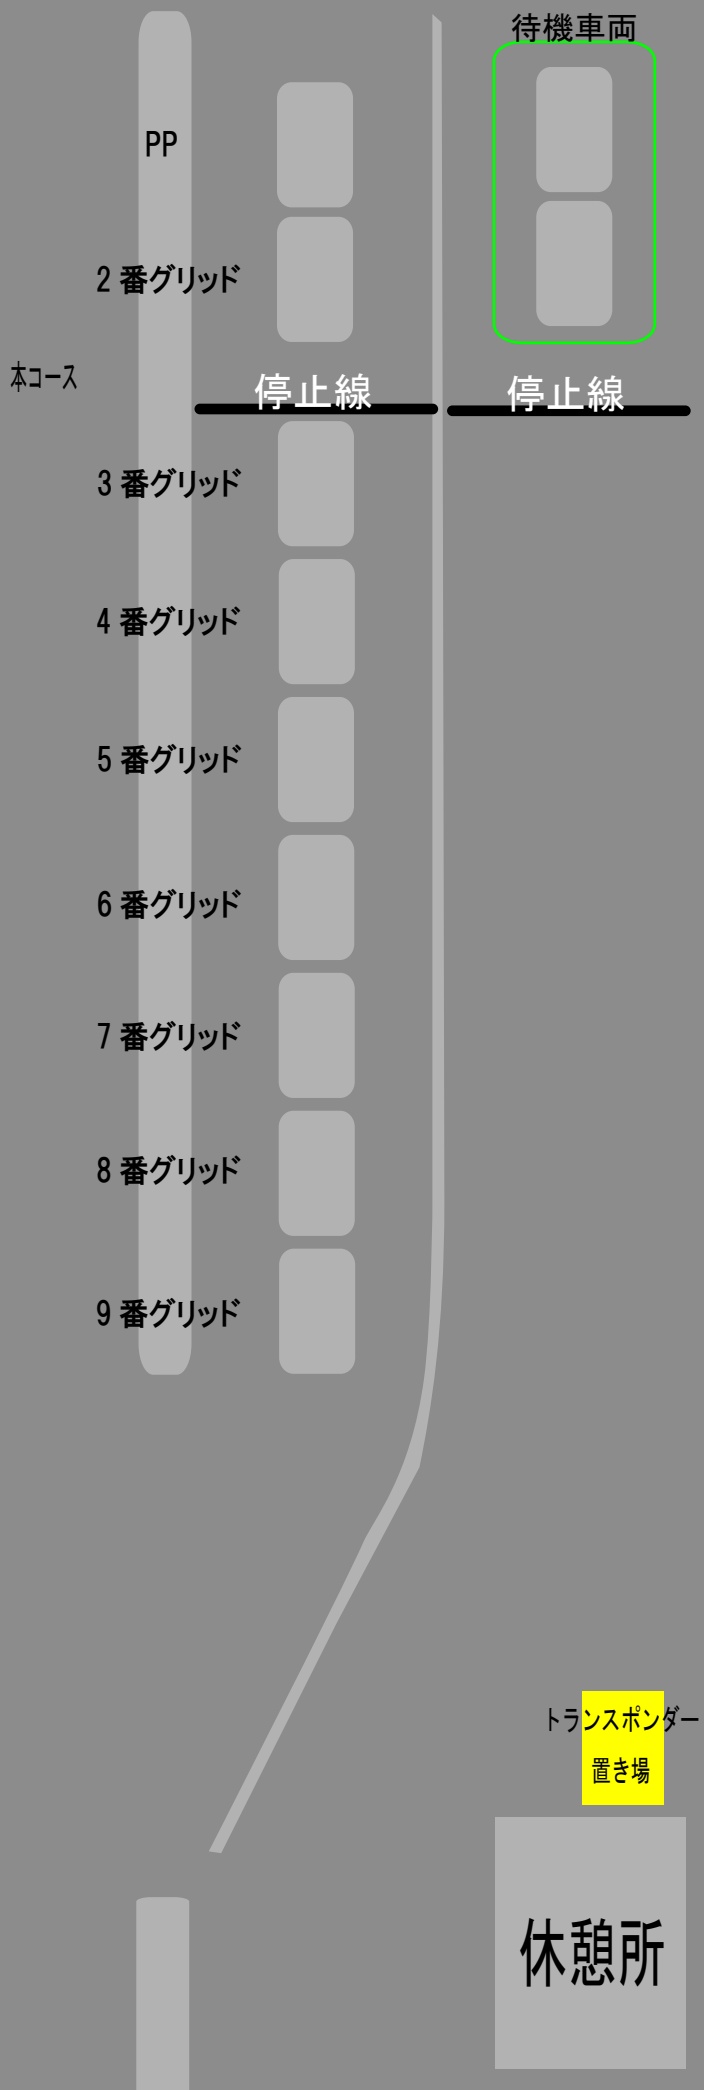

スタート前配置

チェッカー後配置